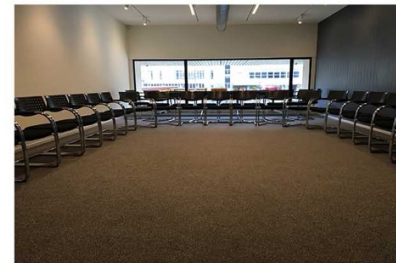

ROYAL Meeting

Vergaderlocatie in het hart van Arnhem

ROYAL Meeting

🏠 Willemsplein 46 Arnhem
☎ 026 2051026
✉ info@royalarnhem.nl
🌐 www.royalarnhem.nl

Royal Meeting is de ideale locatie voor uw zakelijke ontmoetingen. We bieden ruimtes voor uw vergaderingen, brainstormsessies of trainingen voor gezelschappen tot 35 personen. Door de centrale ligging en de goede bereikbaarheid kunt u uw gasten gemakkelijk in Royal Meeting ontvangen. Royal bevindt zich op loopafstand van station Arnhem Centraal en in de buurt van diverse parkeergelegenheden.

De ruimtes beschikken over een modern interieur, een beamer, WiFi, een Schaerer espressomachine en een gevulde koelkast. De meeting rooms zijn flexibel naar eigen wens in te richten. Afhankelijk van het doel en het gezelschap van uw meeting kunt u kiezen welke meeting room het meest geschikt is.

Neem gerust contact met ons op voor de mogelijkheden!

De King

De King is gevestigd aan de zijde van het Gele Rijdersplein en biedt uitzicht over de Aku fontein. De ruimte heeft een omvang van 55m² en is geschikt voor groepsbijeenkomsten.

De ovale tafel is geschikt voor een gezelschap tot max 18 personen. Bij een groep van meer dan 18 personen, wordt de U of de theateropstelling het meest gebruikt.

De Prince

De Prince is een geluidsdichte ruimte waar u door de glazen deuren de transparantie van Royal ervaart. De ruimte heeft een omvang van 32 m² en is geschikt voor maximaal 10 personen. Het heeft een toegankelijke huiskamer uitstraling wat het geschikt maakt voor persoonlijke bijeenkomsten.